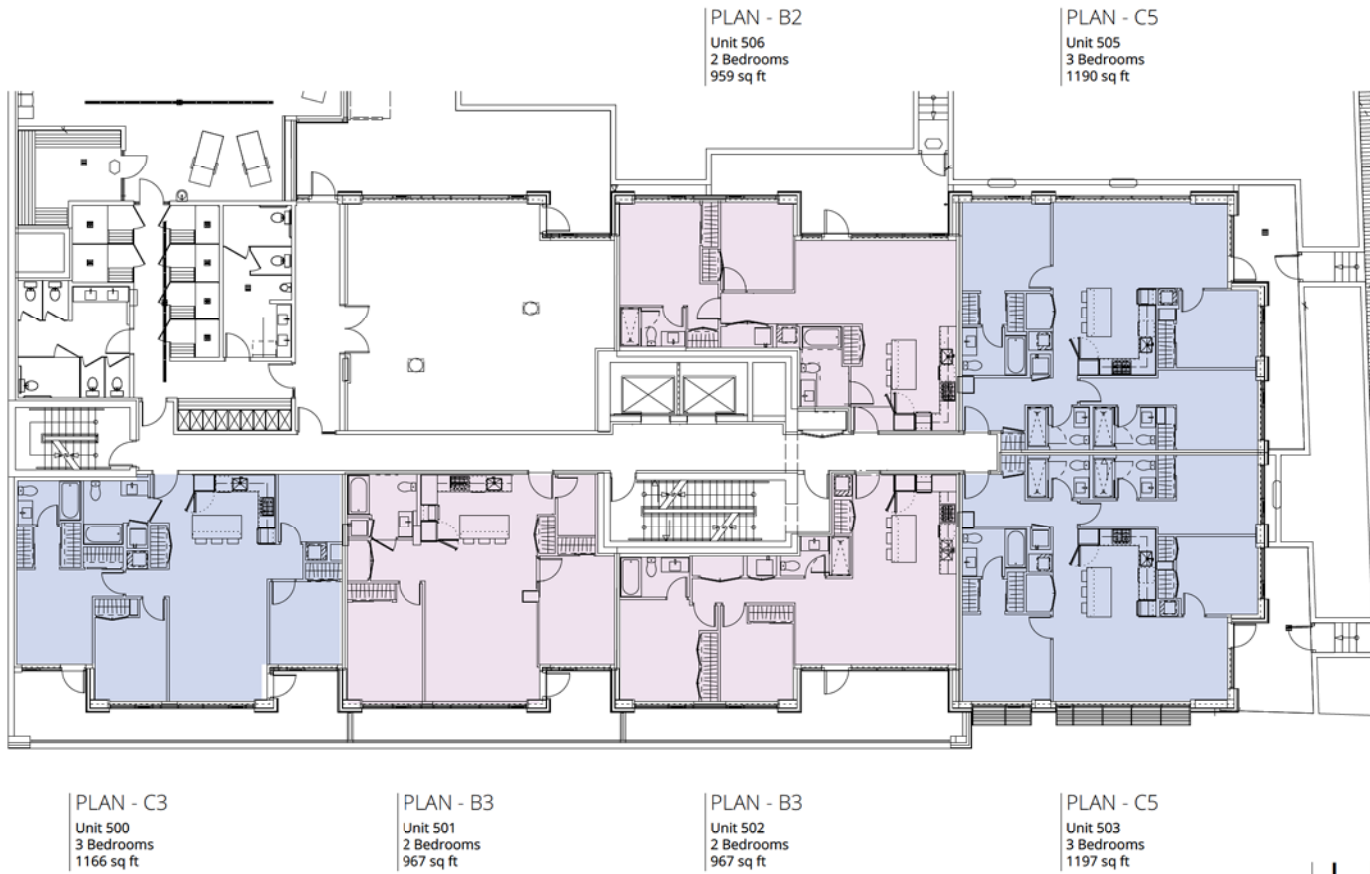

PLAN - B2
Unit 506
2 Bedrooms
959 sq ft

PLAN - C5
Unit 505
3 Bedrooms
1190 sq ft

PLAN - C3
Unit 500
3 Bedrooms
1166 sq ft

PLAN - B3
Unit 501
2 Bedrooms
967 sq ft

PLAN - B3
Unit 502
2 Bedrooms
967 sq ft

PLAN - C5
Unit 503
3 Bedrooms
1197 sq ft

LEVEL 5
TOWER D